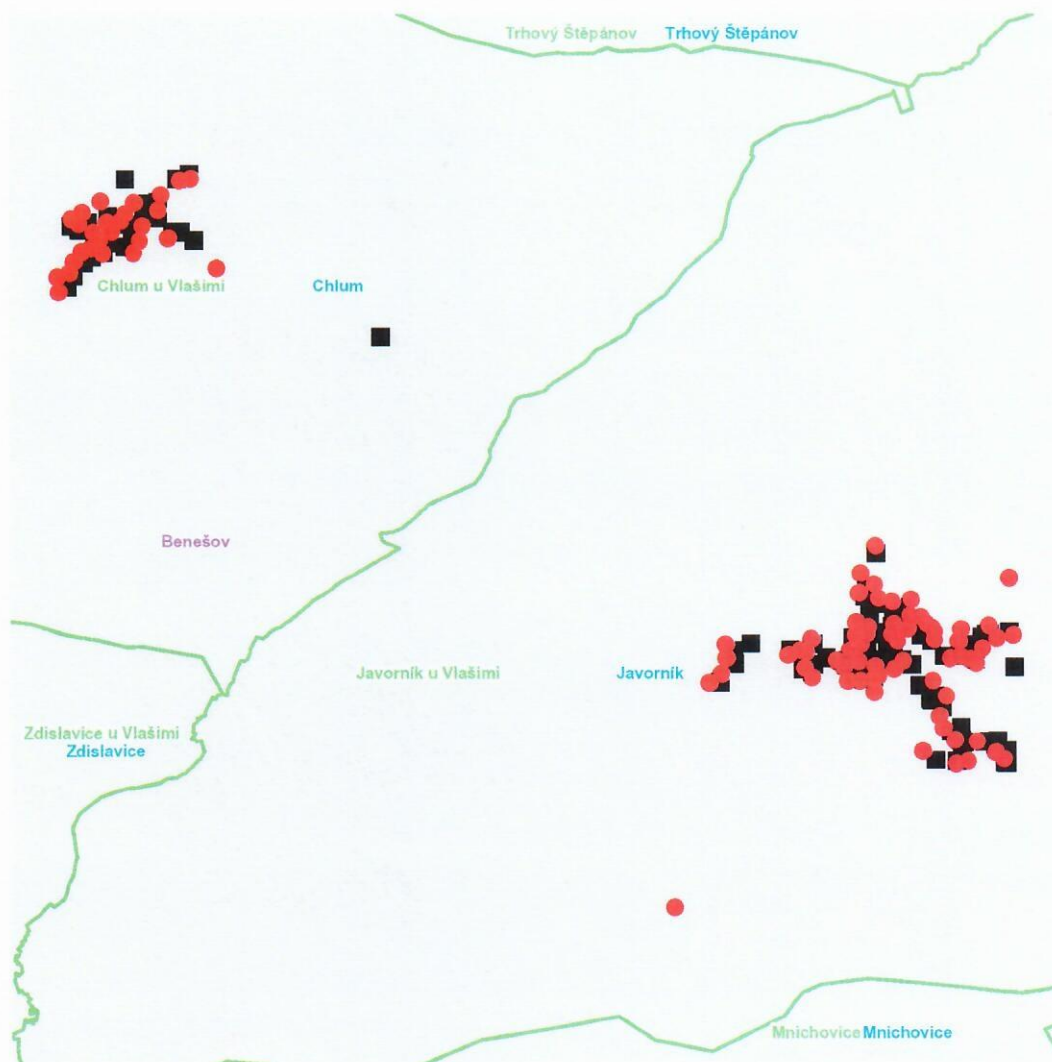

dne **27. 5. 2021** od **7:30** do **15:00** hodin**Orientační mapový podklad odstávkou dotčených lokalit****VYSVĚTLIVKY**

- – adresy dotčené odstávkou elektřiny
- – místa připojení k elektrické síti dotčená odstávkou

**INFORMACE ZASLÁNA**

IDDS: 4f8jdmv (Obec Chlum)

IDDS: ku7at2u (Obec Javorník)

dne **27. 5. 2021** od **7:30** do **15:00** hodin

---

**Plánovaná odstávka zahrnuje tyto lokality:****Chlum (okres Benešov)**

č. p. 1, 2, 12, 14, 15, 16, 17, 19, 21-25, 29, 35, 36, 42, 43, 46, 48, 49, 51, 52, 53, 54

kat. území **Chlum u Vlašimi** (kód **651427**): parcelní č. 4/9, 8/18

**Javorník (okres Benešov)**

č. p. 1-7, 9-15, 17-29, 31-47, 49, 51-57, 60

č. ev. 1, 6, 7

kat. území **Javorník u Vlašimi** (kód **657832**): parcelní č. 46/1, 46/3, 1000/36, 1560/36, 1561/2, 1606/2, 1606/3, 1606/4, 1606/8, 1630/1, 1690

---

**UPOZORNĚNÍ**

**Dotčené zařízení distribuční soustavy je nutné i v době odstávky považovat za zařízení pod napětím**, a proto vás žádáme o dodržení všech zásad bezpečnosti a provedení opatření potřebných k zamezení případných škod na zdraví a majetku. | Provozovatelé výroben elektřiny jsou povinni zajistit přerušeni dodávky elektřiny z výroby do vypnutého úseku distribuční soustavy.